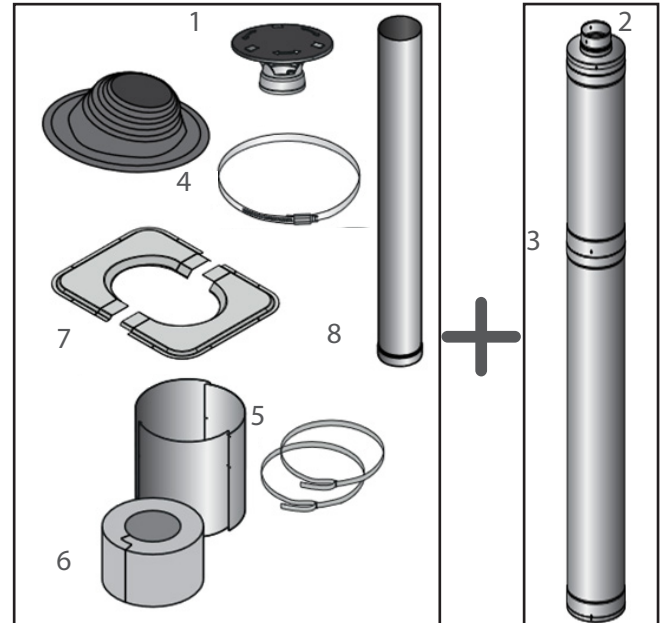

SCHORNSTEINSET WHP1500

HARVIA

Sauna & Spa

Let's sauna.

Artikelnummer

- Art.-Nr.: 1-043-869 / WHP1500 Stahl
- Art.-Nr.: 1-043-872 / WHP1500M schwarz

Beschreibung

Schornstein-Set für schräges Dach - geeignet ab einer Dachneigung von 10°.
Für ein gerades Dach ist ein optionaler Regenkragen erhältlich.

Lieferumfang - zwei Pakete:
WHP1500 = WHP-AS + WHP1000500
WHP1500M = WHP-ASM + WHP1000500M

WHP-AS
WHP-ASM (schwarz)

WHP1000500
WHP1000500M

Details

1. Regenhaube (WX139; WX139M schwarz)
2. Oberes Ende
3. Stahlschornstein 1,5 m (WHP1000500; WHP1000500M schwarz)
4. Regenkragen Gummi (WHM22) und Schelle
5. Durchgangsprotector (3xZSHP-712) mit Schelle (2xZSHP-210)
6. Durchgangsisolierung (ZHS-200)
7. Durchgangskragen (ZSHP-711; ZSHP-711M schwarz)
8. Ungedämmtes Abzugsrohr 1m (WZ115100; WZ100M schwarz)
(auf passende Länge zuschneiden)

Optionales Zubehör

Verlängerung f. Stahlschornstein
0,5 m (Nr. 9)
(WHP500; WHP500M schwarz)

1,0 m (Nr. 9)
(WHP1000; WHP1000M schwarz)

1,5 m (Nr. 9)
(WHP1000500;
WHP1000500M schwarz)

Schieber (Nr. 10)
(WHP270SP; WHP270SPM;)